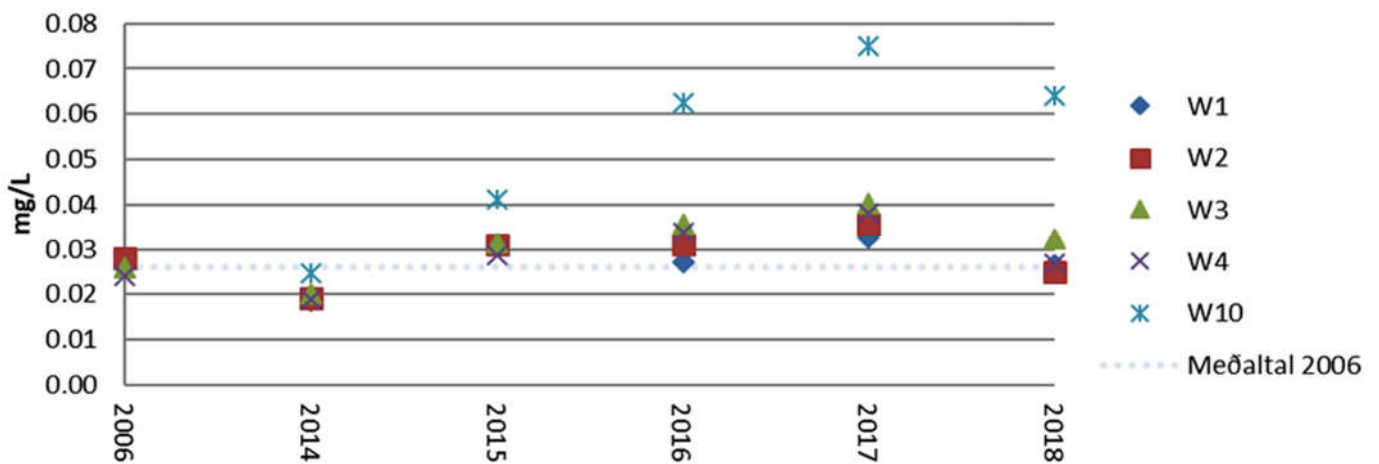

Gæði grunn- og yfirborðsvatns

Mynd 1. Ársmeðaltöl af sýrustigi í árvatnssýnum í Reyðarfirði fyrir árin 2004 – 2018

Mynd 2. Ársmeðaltöl af styrk flúors (mg/L) í árvatnssýnum og Grænavatni í Reyðarfirði fyrir árin 2004 – 2018.