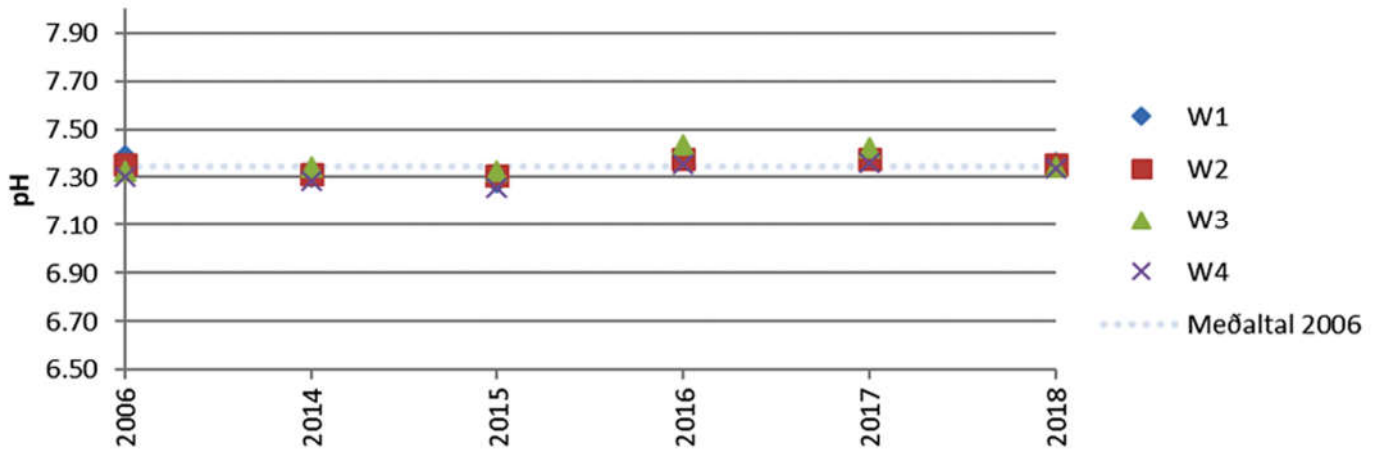

Gæði grunn- og yfirborðsvatns

Mynd 1. Ársmeðaltöl af sýrustigi í árvatnssýnum í Reyðarfirði fyrir árin 2004 – 2018

Mynd 2. Ársmeðaltöl af styrk flúors (mg/L) í árvatnssýnum og Grænavatni í Reyðarfirði fyrir árin 2004 – 2018.