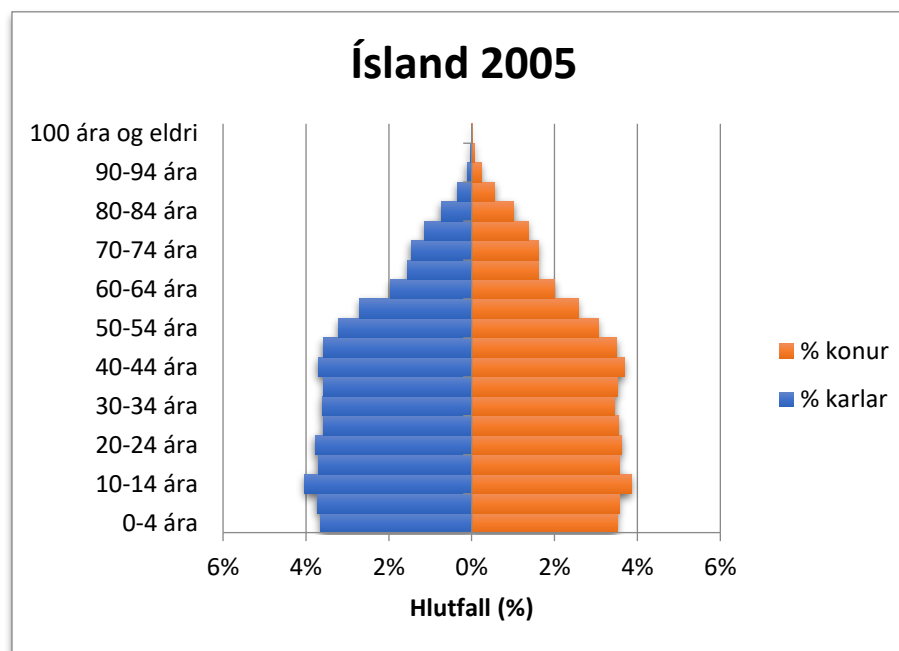

Mannfjöldapíramídar fyrir Austurland samanborið við landið allt 2003-2023

Til Austurlands teljast hér: Fjarðabyggð, Fljótsdalshreppur, Múlaping og Vopnafjarðarhreppur miðað við sveitarfélagaskipan 1. janúar 2022.

2003

2004

2005

2006

2007

2008

2009

2010

2019

2020

2021

2022

2023

2024