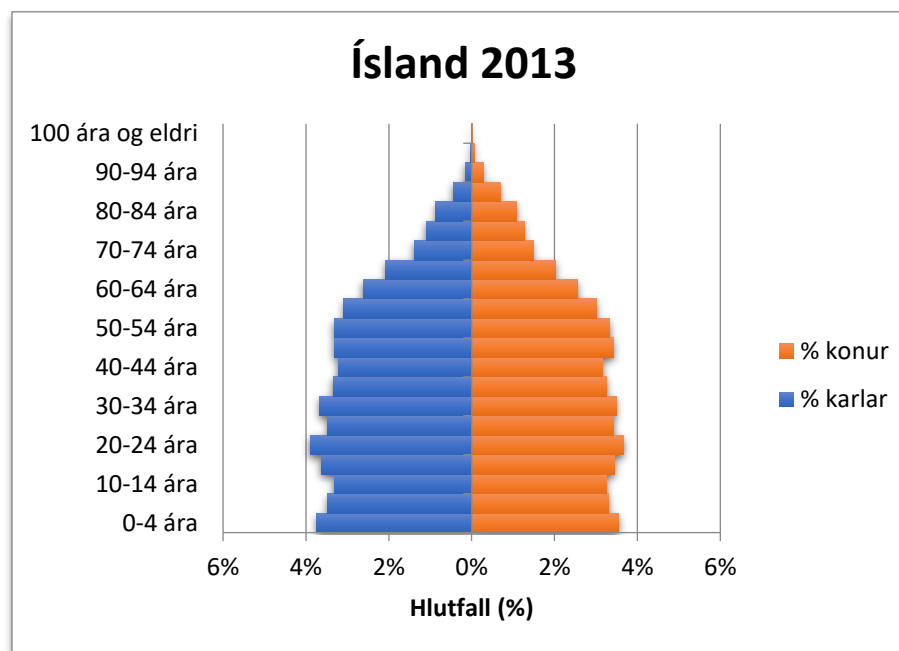

Mannfjöldapíramídar fyrir Austurland samanborið við landið allt 2003-2023

Til Austurlands teljast hér: Fjarðabyggð, Fljótsdalshreppur, Múlaping og Vopnafjarðarhreppur miðað við sveitarfélagaskipan 1. janúar 2022.

2003

2004

2005

2006

2007

2008

2009

2010

2011

2012

2013

2014

2015

2016

2017

2018

2019

2020

2021

2022

2023

2024