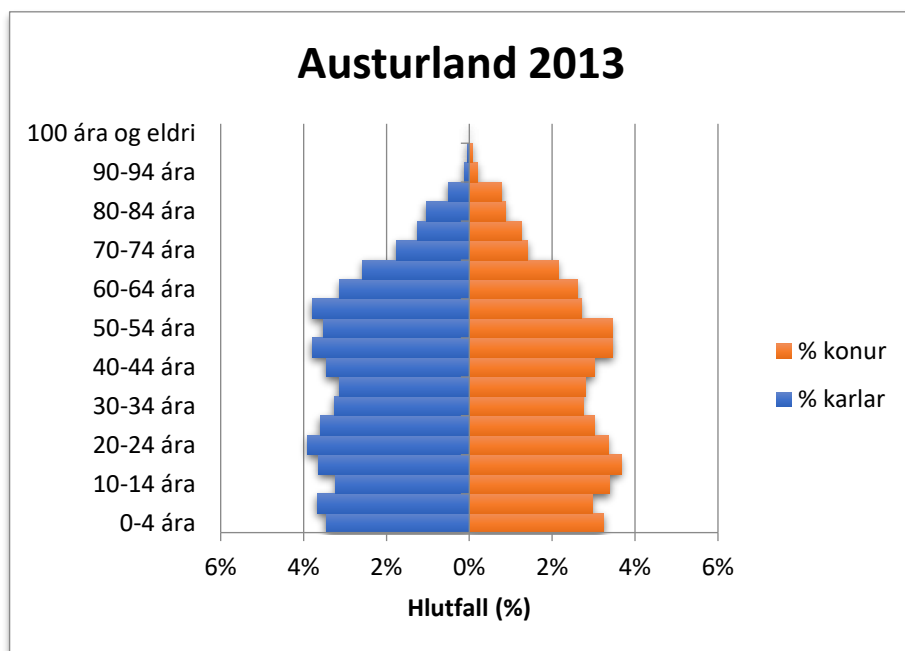

Mannfjöldapíramídar fyrir Austurland samanborið við landið allt 2003-2023

Til Austurlands teljast hér: Fjarðabyggð, Fljótsdalshreppur, Múlaping og Vopnafjarðarhreppur miðað við sveitarfélagaskipan 1. janúar 2022.

2003

2004

2005

2006

2007

2008

2009

2010

2011

2012

2013

2014

2015

2016

2017

2018

2019

2020

2021

2022

2023

2024