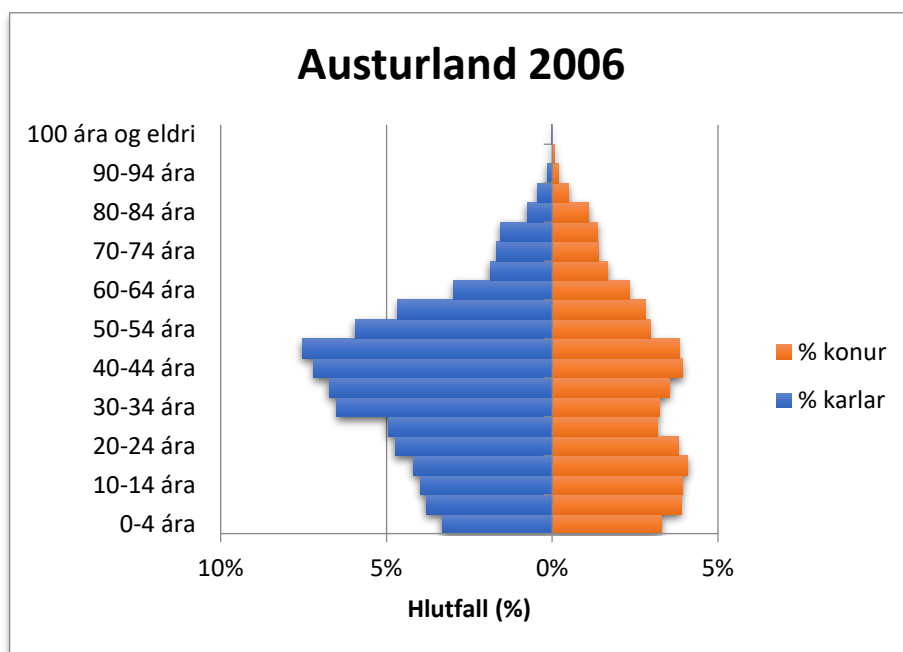

Mannfjöldapíramídar fyrir Austurland samanborið við landið allt 2003-2023

Til Austurlands teljast hér: Fjarðabyggð, Fljótsdalshreppur, Múlaping og Vopnafjarðarhreppur miðað við sveitarfélagaskipan 1. janúar 2022.

2003

2004

2005

2006

2007

2008

2009

2010

2011

2012

2013

2014

2015

2016

2017

2018

2019

2020

2021

2022

2023

2024