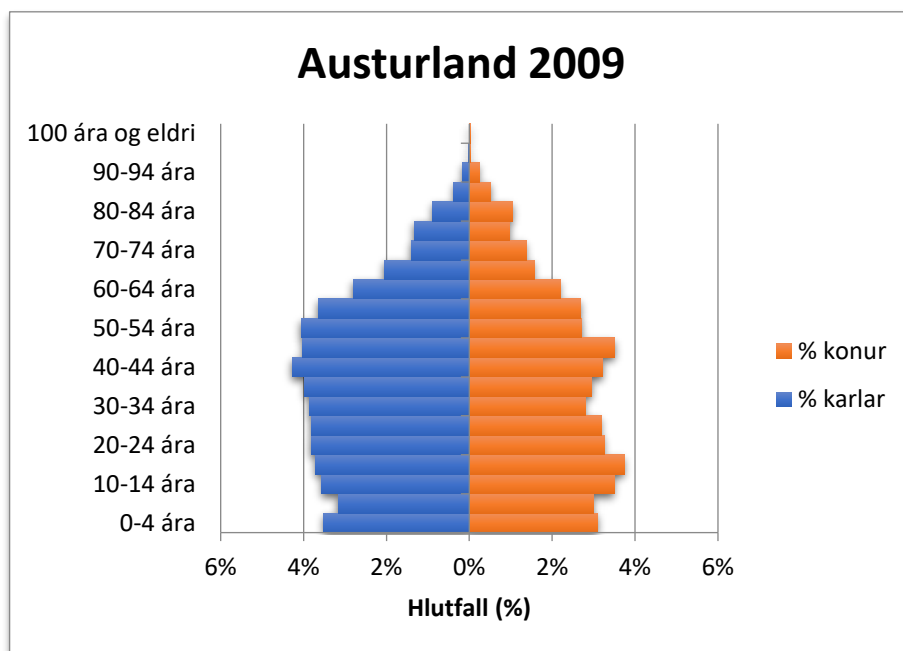

Mannfjöldapíramídar fyrir Austurland samanborið við landið allt 2003-2023

Til Austurlands teljast hér: Fjarðabyggð, Fljótsdalshreppur, Múlaping og Vopnafjarðarhreppur miðað við sveitarfélagaskipan 1. janúar 2022.

2003

2004

2005

2006

2007

2008

2009

2010

2011

2012

2013

2014

2015

2016

2017

2018

2019

2020

2021

2022

2023

2024