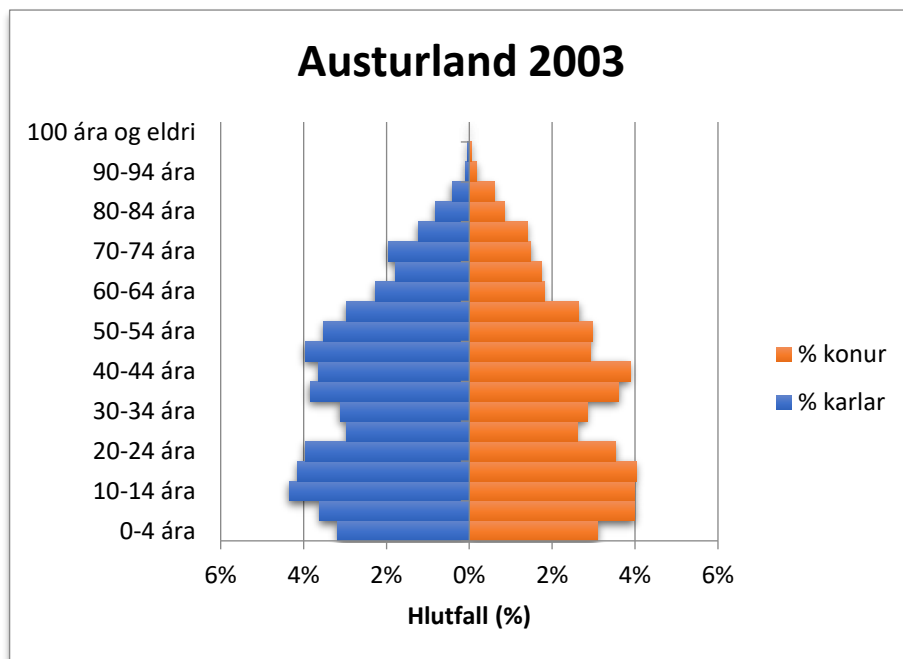

Mannfjöldapíramídar fyrir Austurland samanborið við landið allt 2003-2023

Til Austurlands teljast hér: Fjarðabyggð, Fljótsdalshreppur, Múlaping og Vopnafjarðarhreppur miðað við sveitarfélagaskipan 1. janúar 2022.

2003

2004

2005

2006

2007

2008

2009

2010