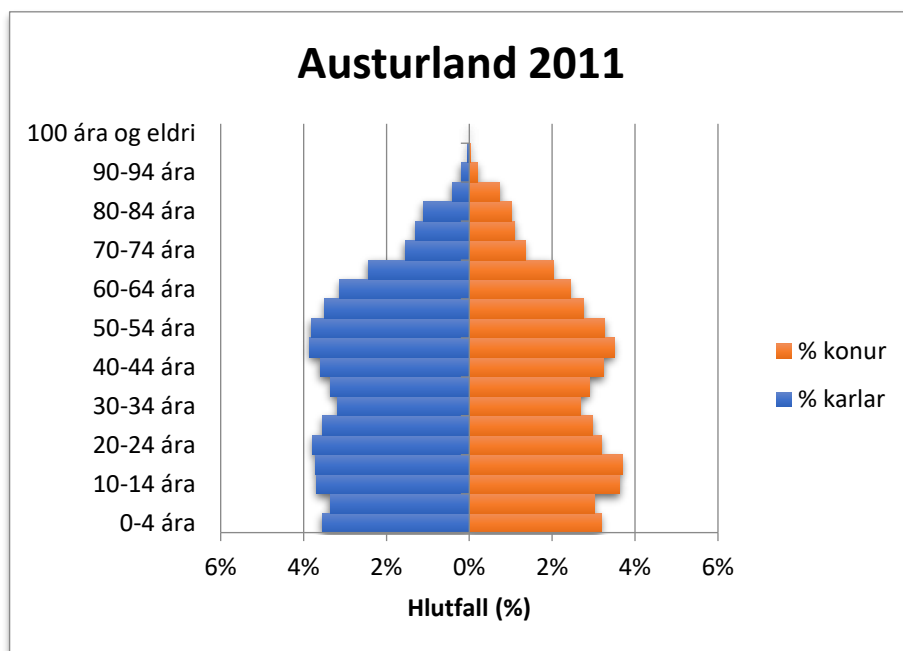

Mannfjöldapíramídar fyrir Austurland samanborið við landið allt 2003-2023

Til Austurlands teljast hér: Fjarðabyggð, Fljótsdalshreppur, Múlaping og Vopnafjarðarhreppur miðað við sveitarfélagaskipan 1. janúar 2022.

2003

2004

2005

2006

2007

2008

2009

2010

2011

2012

2013

2014

2015

2016

2017

2018

2019

2020

2021

2022

2023

2024