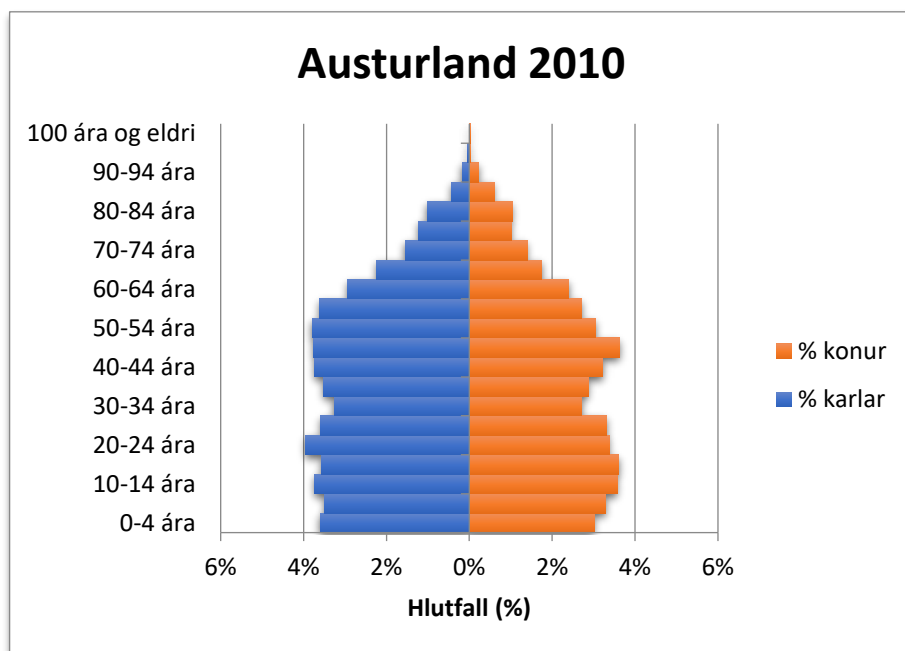

Mannfjöldapíramídar fyrir Austurland samanborið við landið allt 2003-2023

Til Austurlands teljast hér: Fjarðabyggð, Fljótsdalshreppur, Múlaping og Vopnafjarðarhreppur miðað við sveitarfélagaskipan 1. janúar 2022.

2003

2004

2005

2006

2007

2008

2009

2010

2011

2012

2013

2014

2015

2016

2017

2018

2019

2020

2021

2022

2023

2024