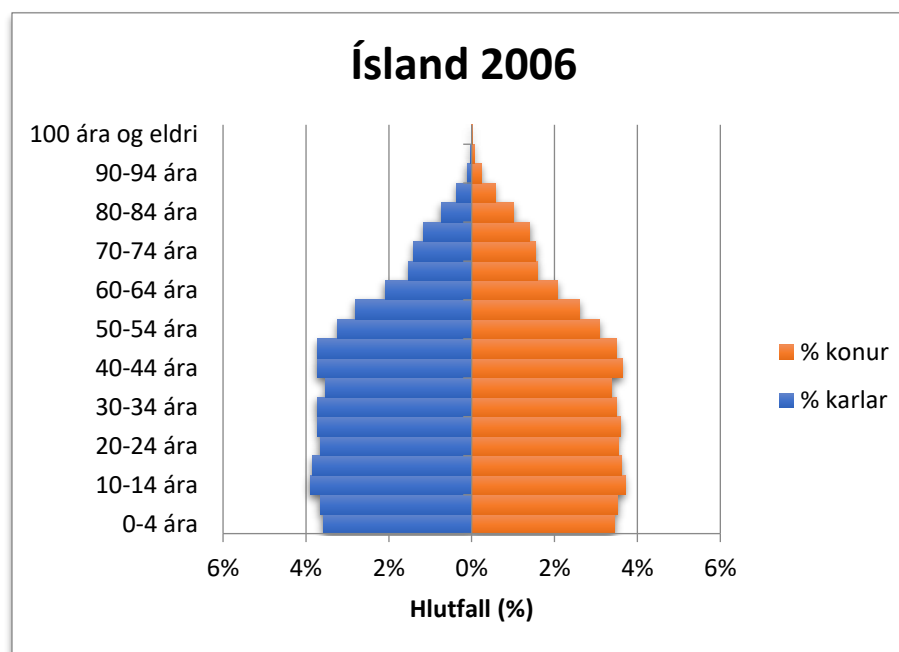

Mannfjöldapíramídar fyrir Austurland samanborið við landið allt 2003-2023

Til Austurlands teljast hér: Fjarðabyggð, Fljótsdalshreppur, Múlaping og Vopnafjarðarhreppur miðað við sveitarfélagaskipan 1. janúar 2022.

2003

2004

2005

2006

2007

2008

2009

2010

2011

2012

2013

2014

2015

2016

2017

2018

2019

2020

2021

2022

2023

2024