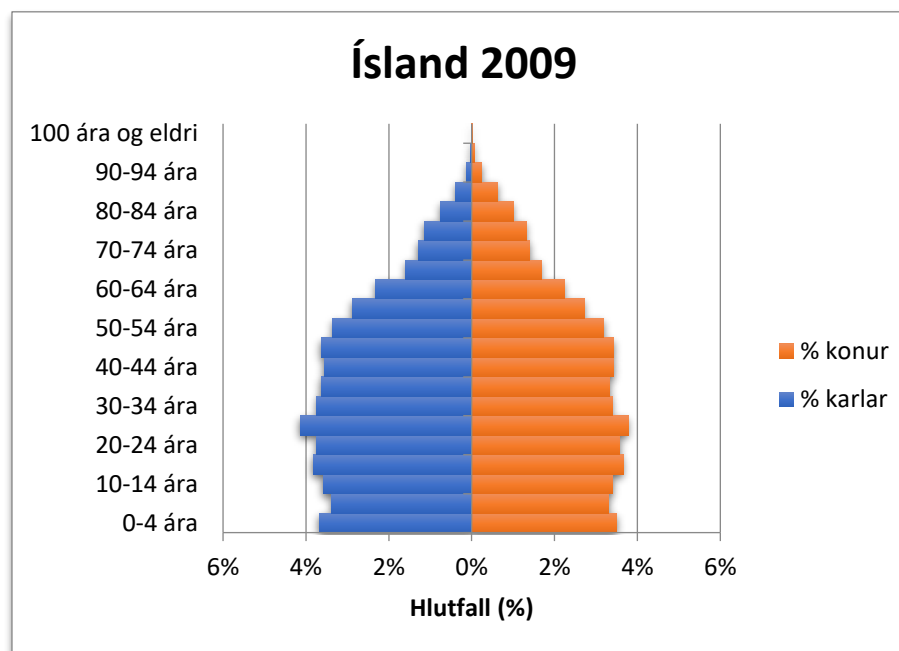

Mannfjöldapíramídar fyrir Austurland samanborið við landið allt 2003-2023

Til Austurlands teljast hér: Fjarðabyggð, Fljótsdalshreppur, Múlaping og Vopnafjarðarhreppur miðað við sveitarfélagaskipan 1. janúar 2022.

2003

2004

2005

2006

2007

2008

2009

2010

2011

2012

2013

2014

2015

2016

2017

2018

2019

2020

2021

2022

2023

2024