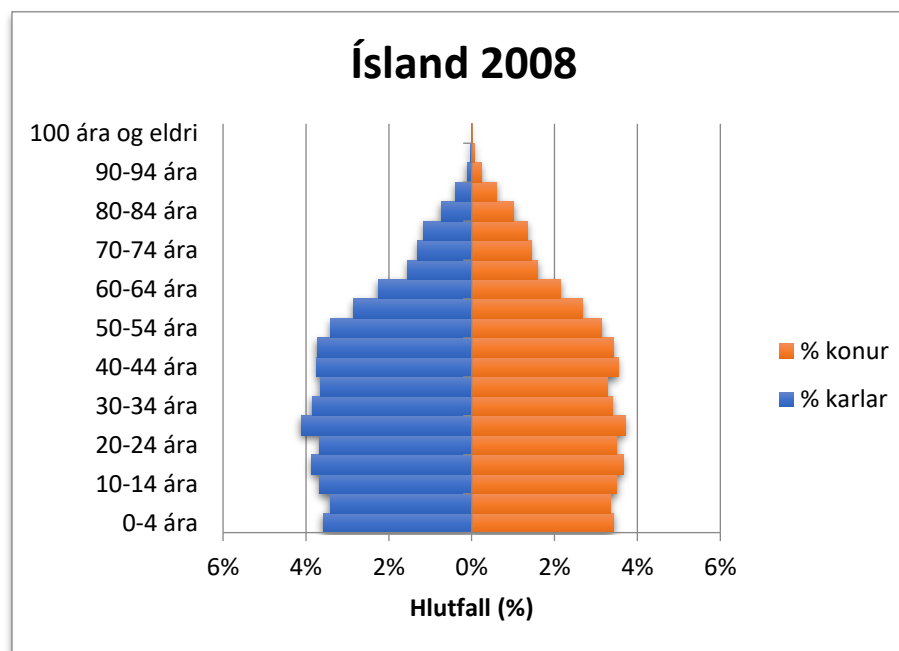

Mannfjöldapíramídar fyrir Austurland samanborið við landið allt 2003-2023

Til Austurlands teljast hér: Fjarðabyggð, Fljótsdalshreppur, Múlaping og Vopnafjarðarhreppur miðað við sveitarfélagaskipan 1. janúar 2022.

2003

2004

2005

2006

2007

2008

2009

2010

2011

2012

2013

2014

2015

2016

2017

2018

2019

2020

2021

2022

2023

2024