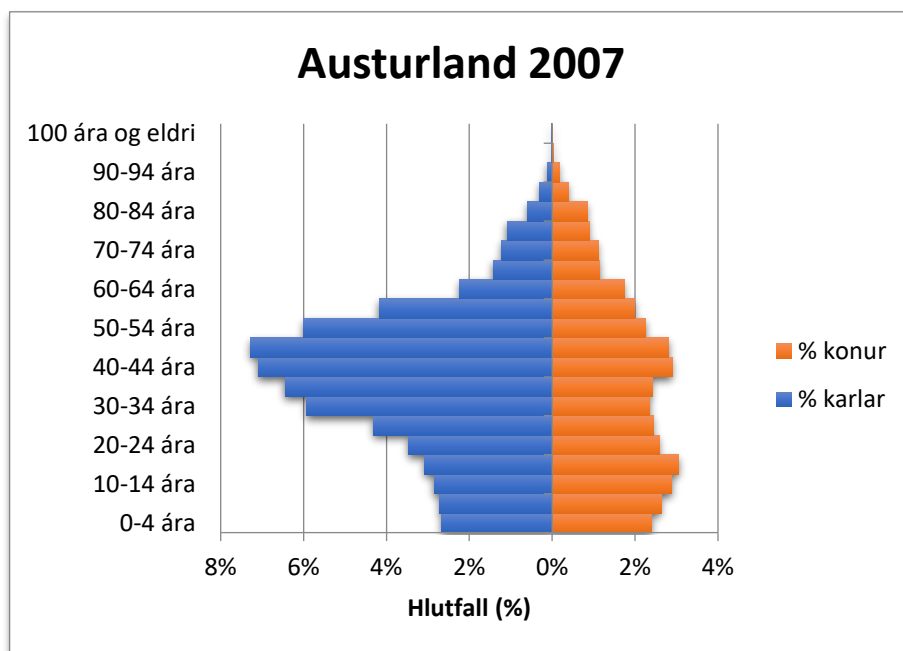

Mannfjöldapíramídar fyrir Austurland samanborið við landið allt 2003-2023

Til Austurlands teljast hér: Fjarðabyggð, Fljótsdalshreppur, Múlaping og Vopnafjarðarhreppur miðað við sveitarfélagaskipan 1. janúar 2022.

2003

2004

2005

2006

2007

2008

2009

2010

2011

2012

2013

2014

2015

2016

2017

2018

2019

2020

2021

2022

2023

2024