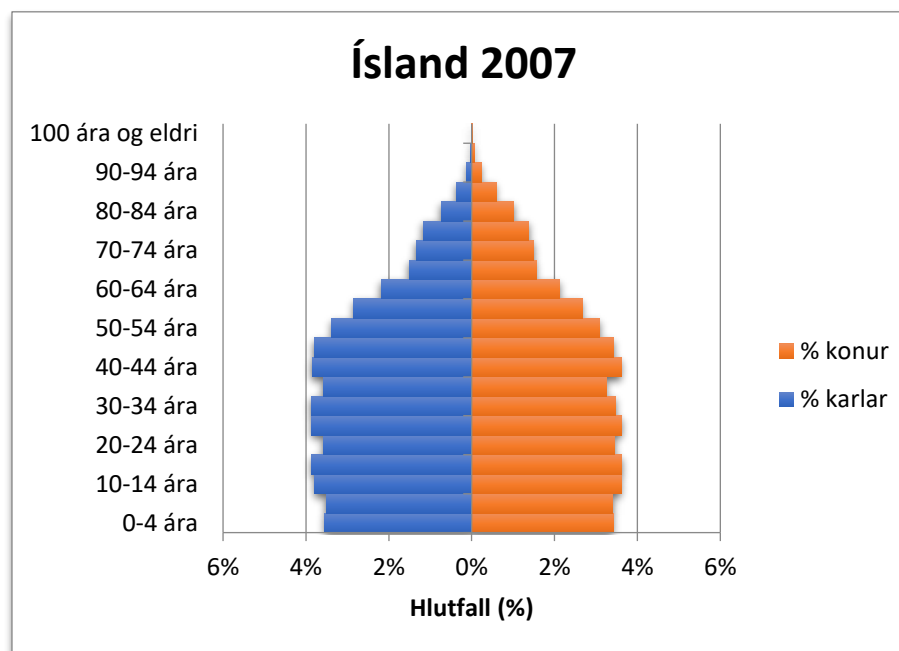

Mannfjöldapíramídar fyrir Austurland samanborið við landið allt 2003-2023

Til Austurlands teljast hér: Fjarðabyggð, Fljótsdalshreppur, Múlaping og Vopnafjarðarhreppur miðað við sveitarfélagaskipan 1. janúar 2022.

2003

2004

2005

2006

2007

2008

2009

2010

2011

2012

2013

2014

2015

2016

2017

2018

2019

2020

2021

2022

2023

2024