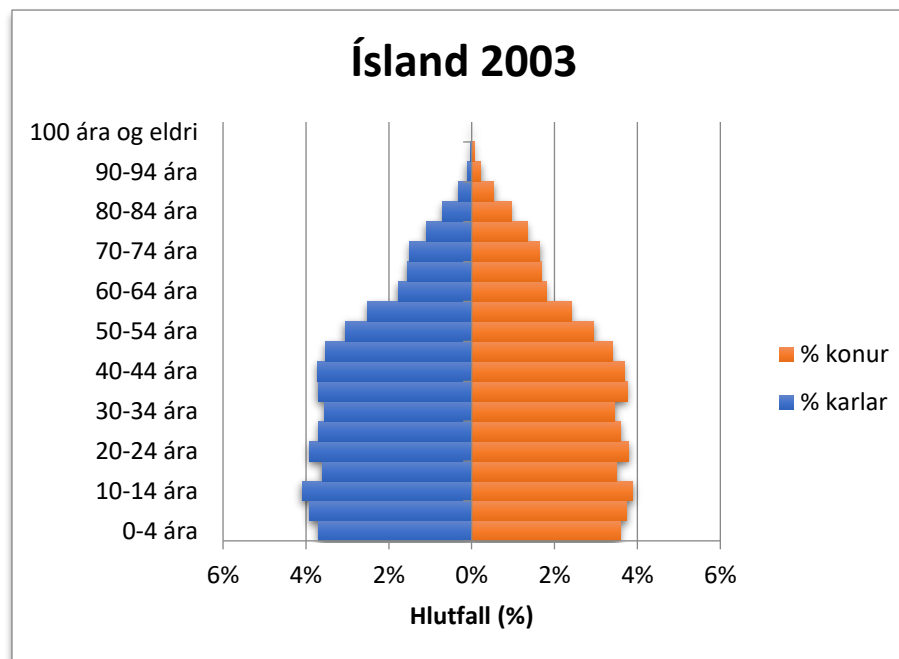

Mannfjöldapíramídar fyrir Austurland samanborið við landið allt 2003-2023

Til Austurlands teljast hér: Fjarðabyggð, Fljótsdalshreppur, Múlaping og Vopnafjarðarhreppur miðað við sveitarfélagaskipan 1. janúar 2022.

2003

2004

2005

2006

2007

2008

2009

2010

2019

2020

2021

2022

2023

2024