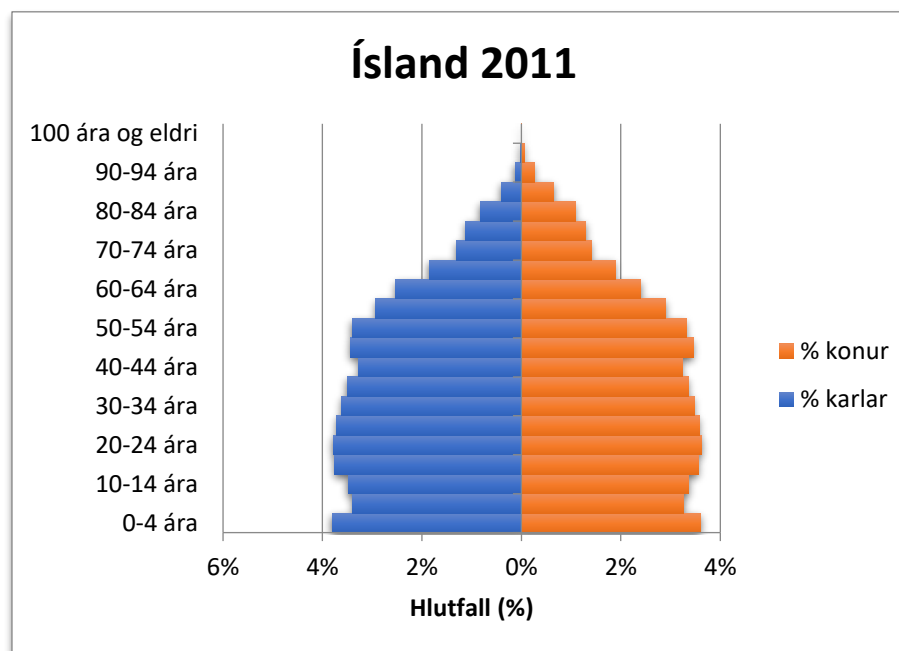

Mannfjöldapíramídar fyrir Austurland samanborið við landið allt 2003-2023

Til Austurlands teljast hér: Fjarðabyggð, Fljótsdalshreppur, Múlaping og Vopnafjarðarhreppur miðað við sveitarfélagaskipan 1. janúar 2022.

2003

2004

2005

2006

2007

2008

2009

2010

2011

2012

2013

2014

2015

2016

2017

2018

2019

2020

2021

2022

2023

2024