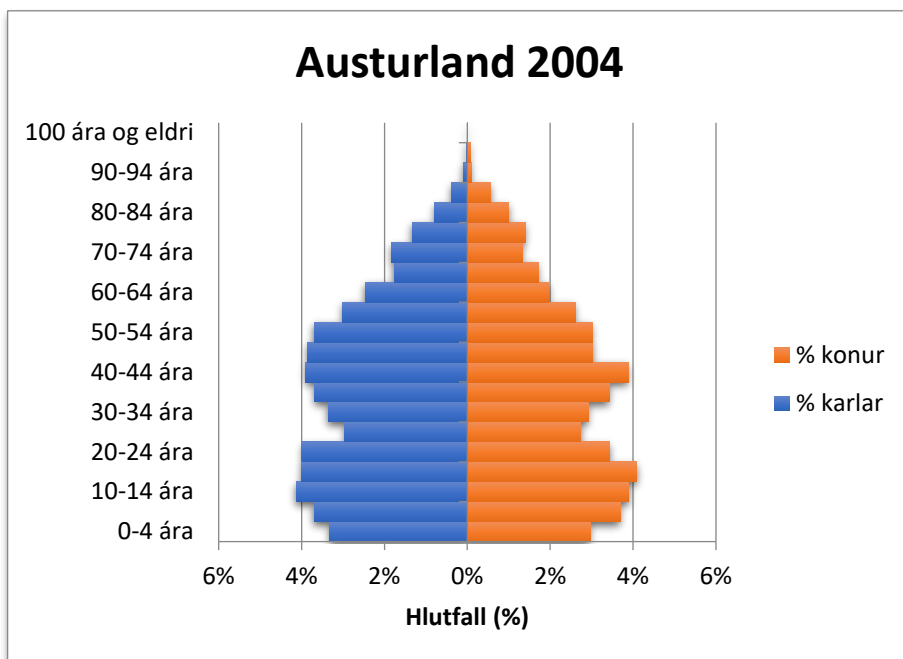

Mannfjöldapíramídar fyrir Austurland samanborið við landið allt 2003-2023

Til Austurlands teljast hér: Fjarðabyggð, Fljótsdalshreppur, Múlaping og Vopnafjarðarhreppur miðað við sveitarfélagaskipan 1. janúar 2022.

2003

2004

2005

2006

2007

2008

2009

2010

2019

2020

2021

2022

2023

2024