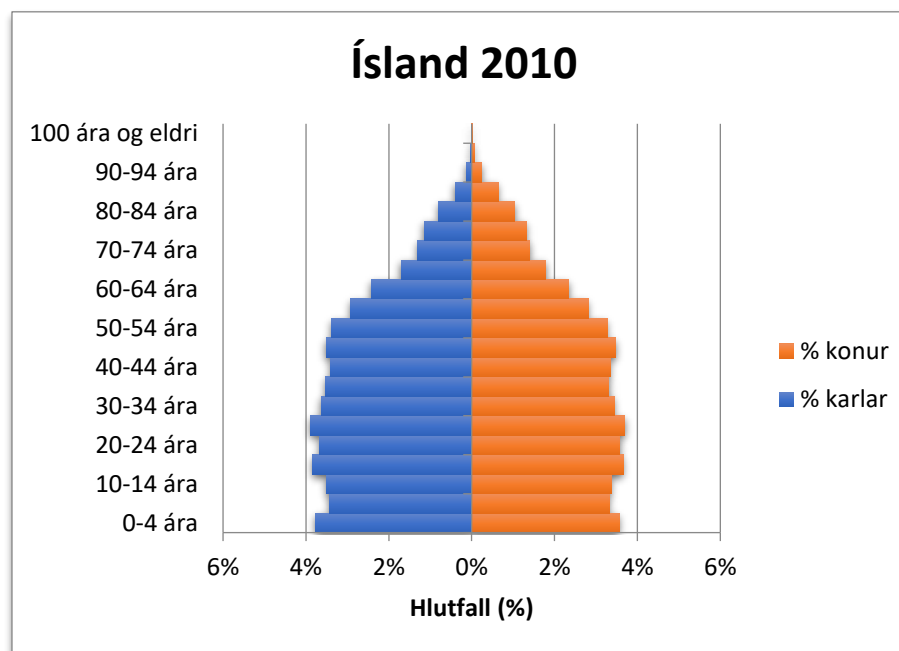

Mannfjöldapíramídar fyrir Austurland samanborið við landið allt 2003-2023

Til Austurlands teljast hér: Fjarðabyggð, Fljótsdalshreppur, Múlaping og Vopnafjarðarhreppur miðað við sveitarfélagaskipan 1. janúar 2022.

2003

2004

2005

2006

2007

2008

2009

2010

2011

2012

2013

2014

2015

2016

2017

2018

2019

2020

2021

2022

2023

2024