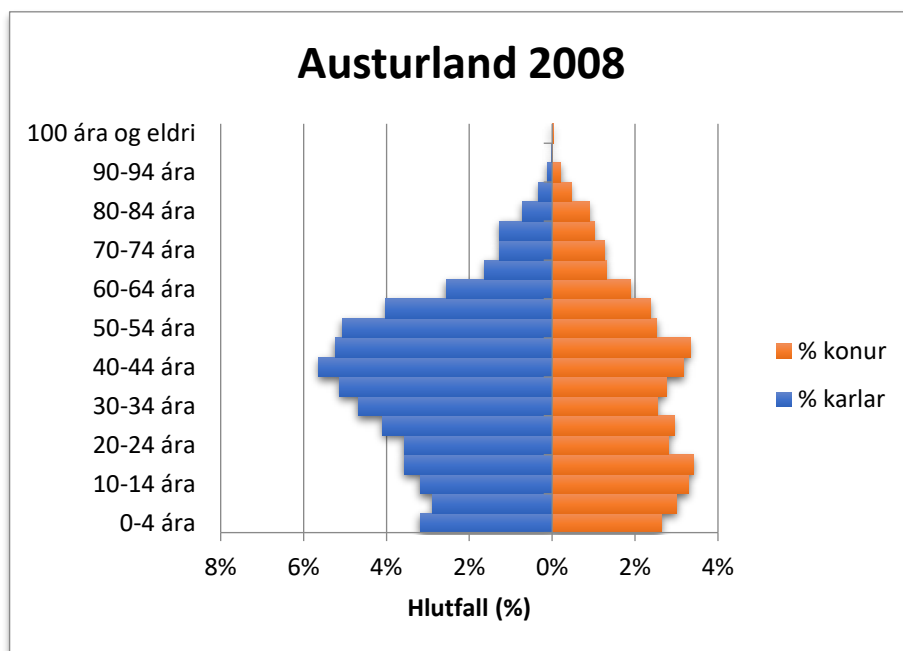

Mannfjöldapíramídar fyrir Austurland samanborið við landið allt 2003-2023

Til Austurlands teljast hér: Fjarðabyggð, Fljótsdalshreppur, Múlaping og Vopnafjarðarhreppur miðað við sveitarfélagaskipan 1. janúar 2022.

2003

2004

2005

2006

2007

2008

2009

2010

2011

2012

2013

2014

2015

2016

2017

2018

2019

2020

2021

2022

2023

2024