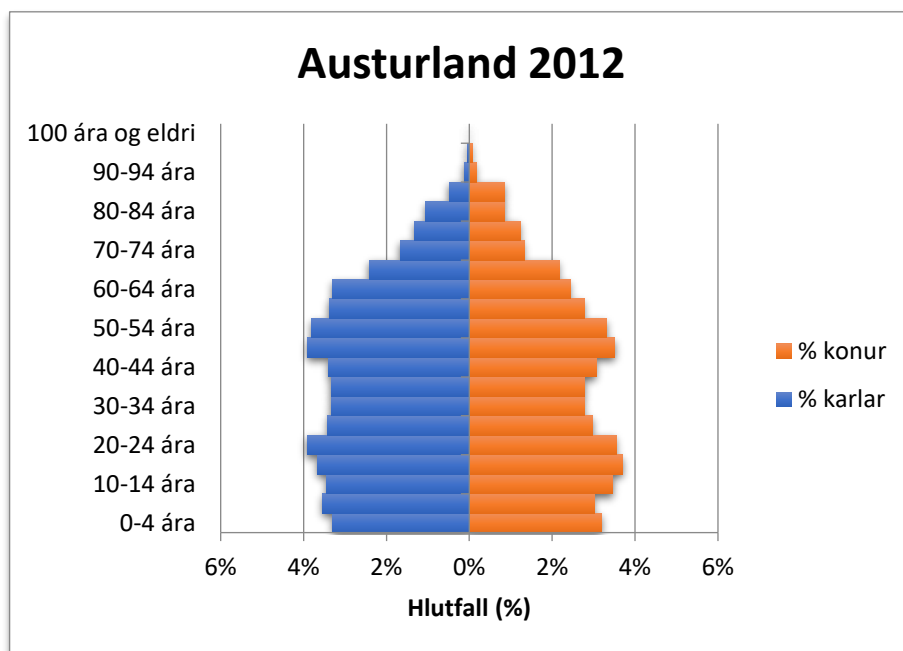

Mannfjöldapíramídar fyrir Austurland samanborið við landið allt 2003-2023

Til Austurlands teljast hér: Fjarðabyggð, Fljótsdalshreppur, Múlaping og Vopnafjarðarhreppur miðað við sveitarfélagaskipan 1. janúar 2022.

2003

2004

2005

2006

2007

2008

2009

2010

2011

2012

2013

2014

2015

2016

2017

2018

2019

2020

2021

2022

2023

2024