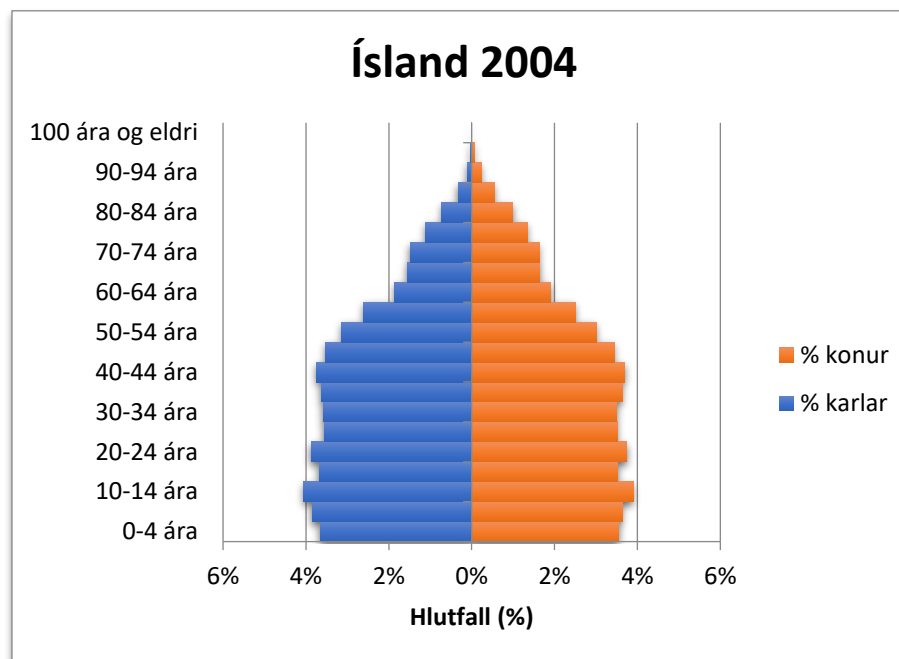

Mannfjöldapíramídar fyrir Austurland samanborið við landið allt 2003-2023

Til Austurlands teljast hér: Fjarðabyggð, Fljótsdalshreppur, Múlaping og Vopnafjarðarhreppur miðað við sveitarfélagaskipan 1. janúar 2022.

2003

2004

2005

2006

2007

2008

2009

2010

2019

2020

2021

2022

2023

2024