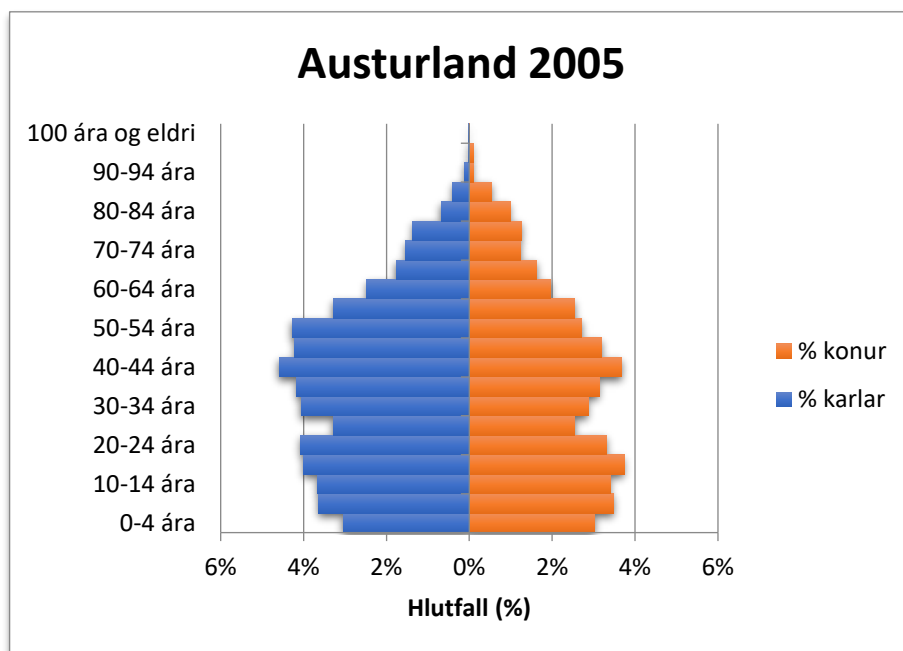

Mannfjöldapíramídar fyrir Austurland samanborið við landið allt 2003-2023

Til Austurlands teljast hér: Fjarðabyggð, Fljótsdalshreppur, Múlaping og Vopnafjarðarhreppur miðað við sveitarfélagaskipan 1. janúar 2022.

2003

2004

2005

2006

2007

2008

2009

2010

2019

2020

2021

2022

2023

2024